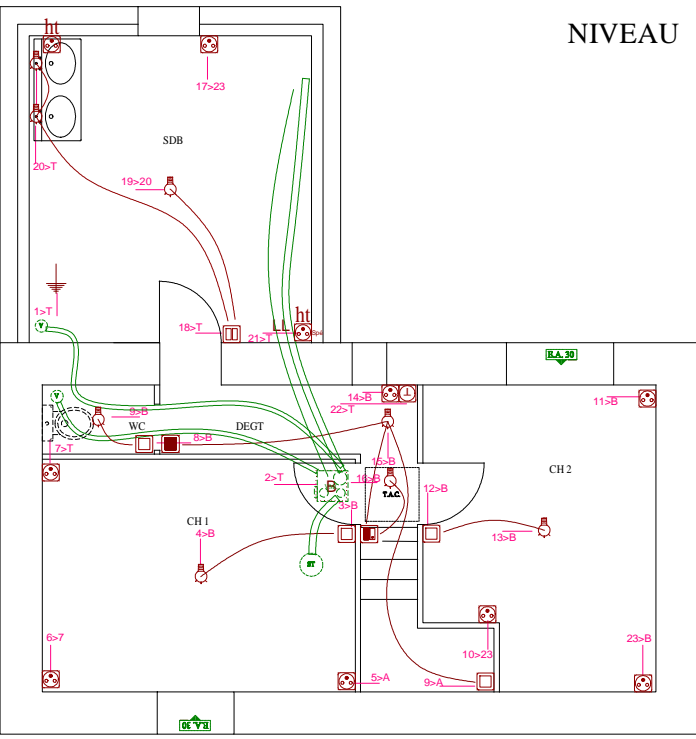

NIVEAU 1

SPECIFICATIONS
 Appareillage : MOSAIC blanc
 EDF : Mono, compteur et
 Disjoncteur en Logt

Mr ROUSSELEAU Grégoire
 Chemin de Gautherais
 44130 BOUVRON

Dessiné par : ROUSSELEAU E.C.I.
 en date du : 18 juin 1996
 ECHELLE : 2cm / ml
 Mise à jour le :
 Mise à jour le :

NIVEAU 0

SPECIFICATIONS
 Appareillage : MOSAIC blanc
 EDF : Mono, compteur et
 Disjoncteur en Logt

Mr ROUSSELEAU Grégoire
 Chemin de Gautherais
 44130 BOUVRON

Dessiné par : ROUSSELEAU E.C.I.
 en date du : 18 juin 1996
 ECHELLE : 2cm / ml
 Mise à jour le :
 Mise à jour le :

*EXEMPLE de plan
 édition à l'échelle 2cm
 avec légende.*

SPECIFICATIONS
 Appareillage : MOSAIC blanc
 EDF : Mono, compteur et
 Disjoncteur en Logt

Mr ROUSSELEAU Grégoire
 Chemin de Gautherais
 44130 BOUVRON

Dessiné par : ROUSSELEAU E.C.I.
 en date du : 18 juin 1996
 ECHELLE : 2cm / ml
 Mise à jour le :
 Mise à jour le :