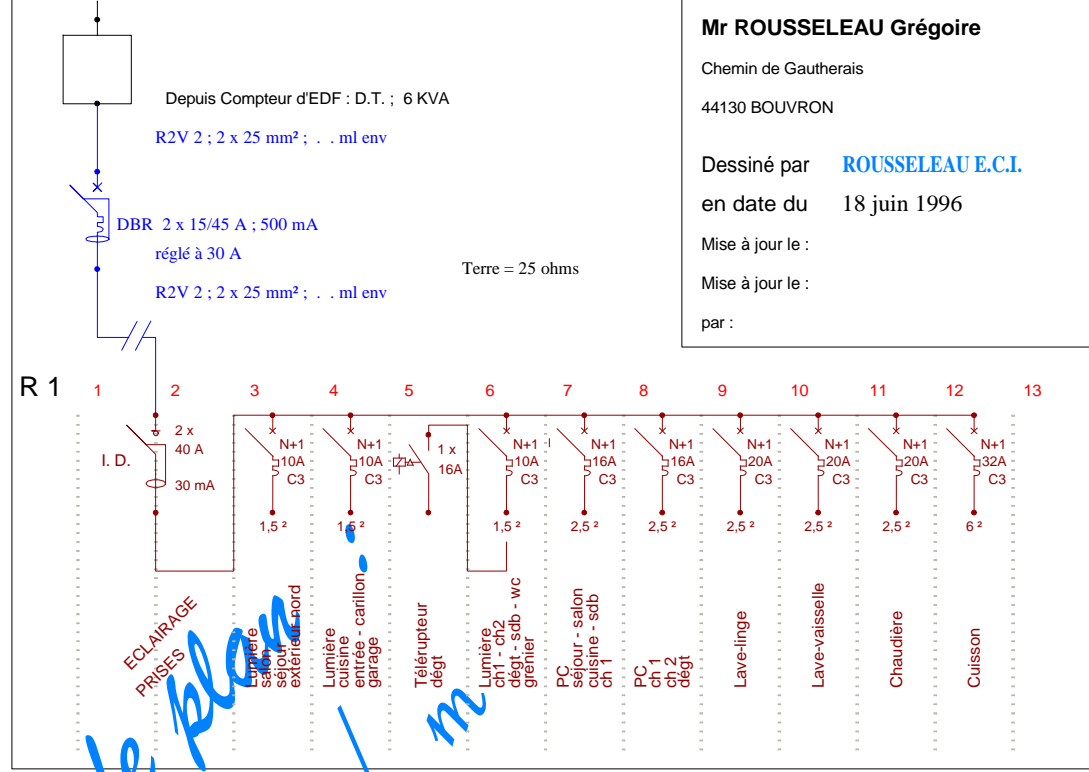

NIVEAU 1

SPECIFICATIONS
 Appareillage : MOSAIC blanc
 EDF : Mono, compteur et
 Disjoncteur en Logt

Mr ROUSSELEAU Grégoire
 Chemin de Gautherais
 44130 BOUVRON

Dessiné par : ROUSSELEAU E.C.I.
 en date du : 18 juin 1996
 ECHELLE : 2cm / ml
 Mise à jour le :
 Mise à jour le :

NIVEAU 0

SPECIFICATIONS
 Appareillage : MOSAIC blanc
 EDF : Mono, compteur et
 Disjoncteur en Logt

Mr ROUSSELEAU Grégoire
 Chemin de Gautherais
 44130 BOUVRON

Dessiné par : ROUSSELEAU E.C.I.
 en date du : 18 juin 1996
 ECHELLE : 2cm / ml
 Mise à jour le :
 Mise à jour le :

*EXEMPLE de plan
 édition à l'échelle 2cm
 avec légende.*

SPECIFICATIONS
 Appareillage : MOSAIC blanc
 EDF : Mono, compteur et
 Disjoncteur en Logt

Mr ROUSSELEAU Grégoire
 Chemin de Gautherais
 44130 BOUVRON

Dessiné par : ROUSSELEAU E.C.I.
 en date du : 18 juin 1996
 ECHELLE : 2cm / ml
 Mise à jour le :
 Mise à jour le :