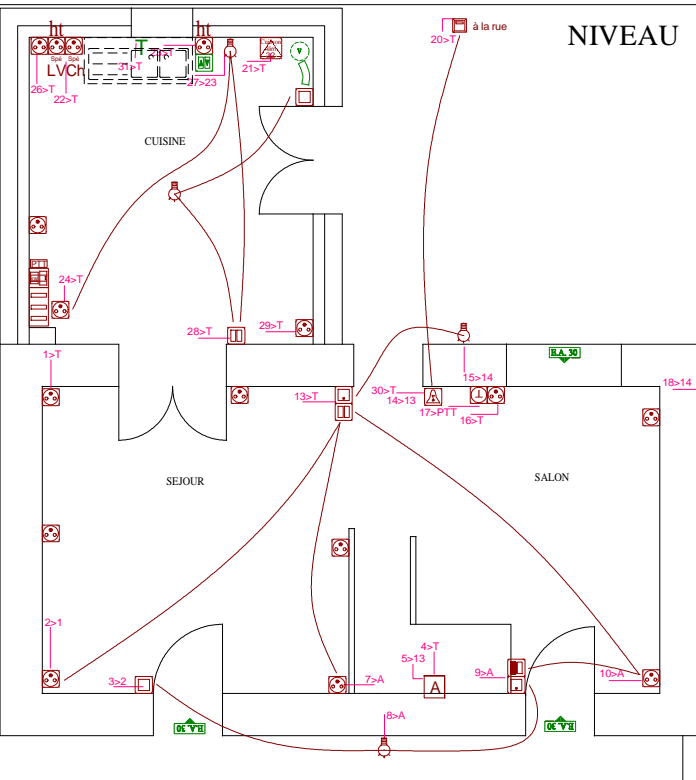

NIVEAU 1

SPECIFICATIONS
 Appareillage : MOSAIC blanc
 EDF : Mono, compteur et
 Disjoncteur en Logt

Mr ROUSSELEAU Grégoire
 Chemin de Gautherais
 44130 BOUVRON

Dessiné par : ROUSSELEAU E.C.I.
 en date du : 18 juin 1996
 ECHELLE : 2cm / ml
 Mise à jour le :
 Mise à jour le :

NIVEAU 0

SPECIFICATIONS
 Appareillage : MOSAIC blanc
 EDF : Mono, compteur et
 Disjoncteur en Logt

Mr ROUSSELEAU Grégoire
 Chemin de Gautherais
 44130 BOUVRON

Dessiné par : ROUSSELEAU E.C.I.
 en date du : 18 juin 1996
 ECHELLE : 2cm / ml
 Mise à jour le :
 Mise à jour le :

*EXEMPLE de plan
 édition à l'échelle 2cm
 avec légende.*

SPECIFICATIONS
 Appareillage : MOSAIC blanc
 EDF : Mono, compteur et
 Disjoncteur en Logt

Mr ROUSSELEAU Grégoire
 Chemin de Gautherais
 44130 BOUVRON

Dessiné par : ROUSSELEAU E.C.I.
 en date du : 18 juin 1996
 ECHELLE : 2cm / ml
 Mise à jour le :
 Mise à jour le :